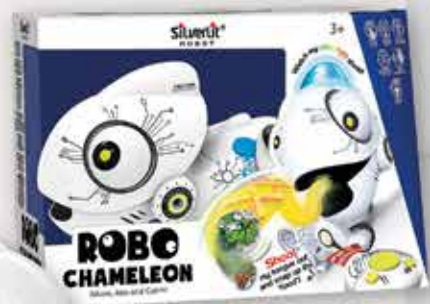

~~74.99~~
59.99

Bosch Werkbank Work-Shop
inkl. batteriebetriebenen
Bosch Ixolino-Akkuschrauber
und umfangreichem 79tlg. Zubehör
Maße ca 50 x 37 x 105cm

~~69.99~~
39.99

Robo Chameleon
Füttere deinen Robo Chameleon!
Lebenschte Bewegung.
Mit Hilfe der Fernsteuerung streckt
der Robo seine Zunge raus und greift
zur seiner Nahrung

~~39.99~~
29.99

Registrierkasse
echte Taschenrechnerfunktion
und viel Zubehör, mit Tönen
und Licht im Scanner

~~29.99~~
19.99

Einkaufswagen ~~14.99~~
Griffhöhe: ca. 53 cm
Kunststoff **9.99**

**Miele Spielküche
Petit Gourmet**
beidseitig bespielbar, mit elektronischem
Kochgeräusch und viel Zubehör,
Höhe ca. 95cm